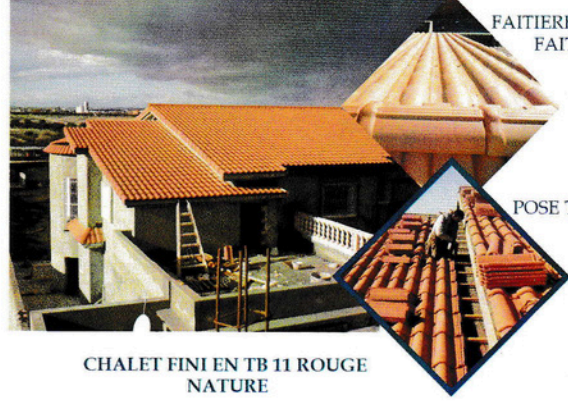

CHANTIER ZAGHOUAN  
EN COURS D'EXECUTION

CHALET FINI EN TB 11 ROUGE  
NATURE

FAITIERE ET SOUS  
FAITIERE

POSE TUILE TB11

CHALET BORJ EL AMRI EN TUILE  
TB 12 ROUGE VIEILLIE

FINITION FAITAGE  
ROUGE VIEILLIE