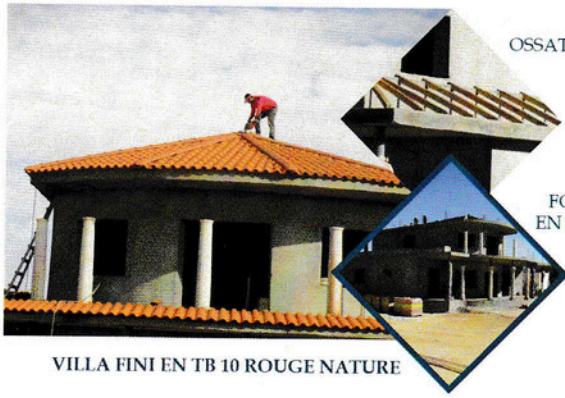

FINITION ACCESSOIRE  
ROUGE VIEILLIE

CHALET CHAT MERYEM EN TB 4  
VILLATERRA

POSE TUILE CANAL  
40/19 VILLATERRA  
(TOUR)

POSE TUILE TB4  
VILLATERRA

OSSATURE EN BOIS

FORME DE PENTE EN MACCONNERIE ET BOIS

VILLA FINI EN TB 10 ROUGE NATURE